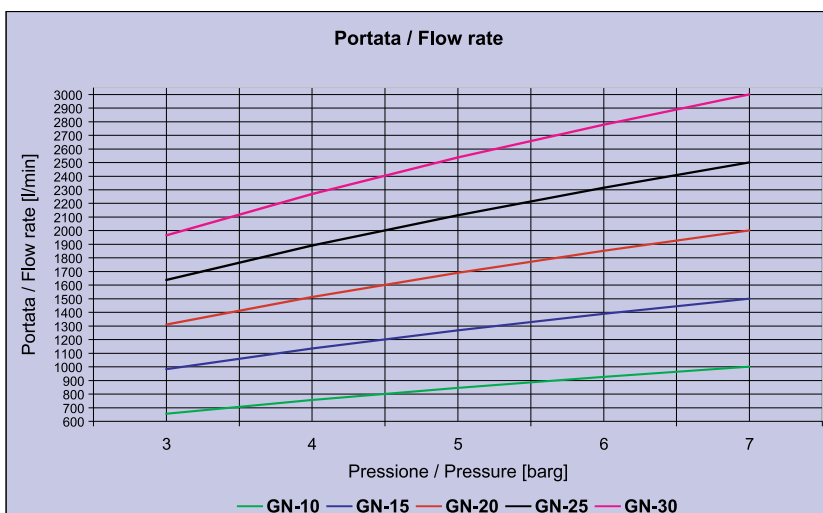

Bocchello acqua/schiuma (AFFF) modello GN

Water/foam (AFFF) nozzle model GN

CERTIFICATO ISO 9001 - No. LRC 190707

FAS si riserva il diritto di modificare senza preavviso le caratteristiche e le dimensioni dei propri prodotti al fine di migliorarne l'efficienza.
In order to improve their efficiency, FAS may modify characteristics and dimensions of its own products without prior notice