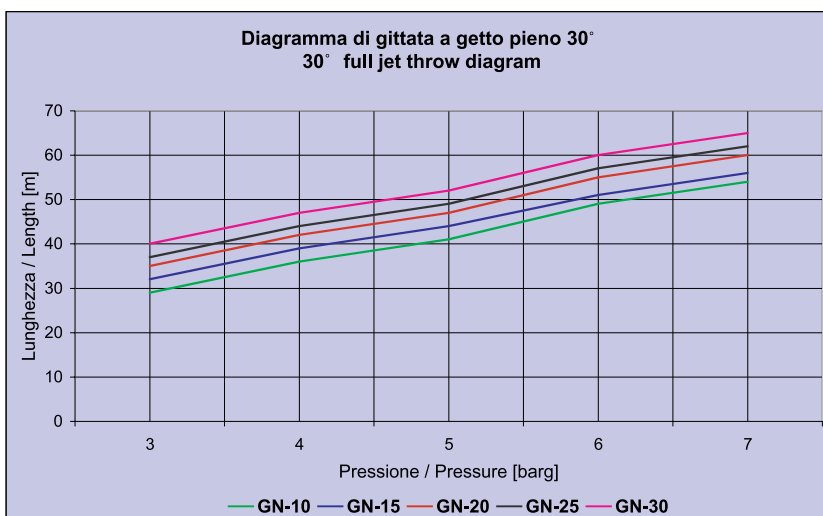

Bocchello acqua/schiuma (AFFF) modello GN

Water/foam (AFFF) nozzle model GN

CERTIFICATO ISO 9001 - No. LRC 190707

FAS si riserva il diritto di modificare senza preavviso le caratteristiche e le dimensioni dei propri prodotti al fine di migliorarne l'efficienza.
In order to improve their efficiency, FAS may modify characteristics and dimensions of its own products without prior notice