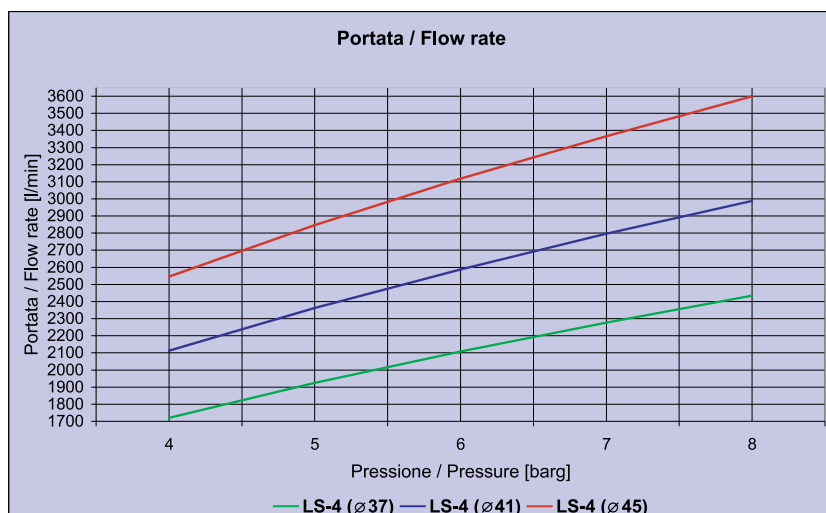

**Canna schiuma  
per monitori  
modello LS-4**

**Foam branchpipe  
for monitors  
model LS-4**

CERTIFICATO ISO 9001 - No. LRC 190707

FAS si riserva il diritto di modificare senza preavviso le caratteristiche e le dimensioni dei propri prodotti al fine di migliorarne l'efficienza.  
In order to improve their efficiency, FAS may modify characteristics and dimensions of its own products without prior notice