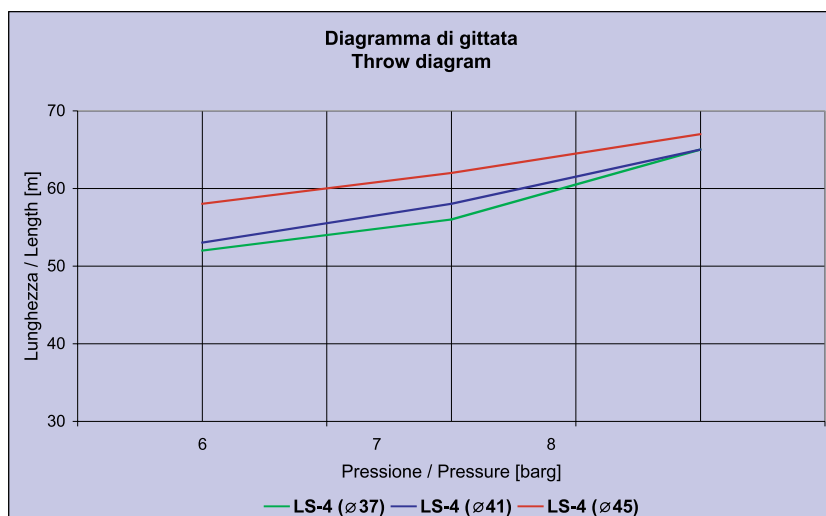

**Canna schiuma  
per monitori  
modello LS-4**

**Foam branchpipe  
for monitors  
model LS-4**

CERTIFICATO ISO 9001 - No. LRC 190707

FAS si riserva il diritto di modificare senza preavviso le caratteristiche e le dimensioni dei propri prodotti al fine di migliorarne l'efficienza.  
In order to improve their efficiency, FAS may modify characteristics and dimensions of its own products without prior notice