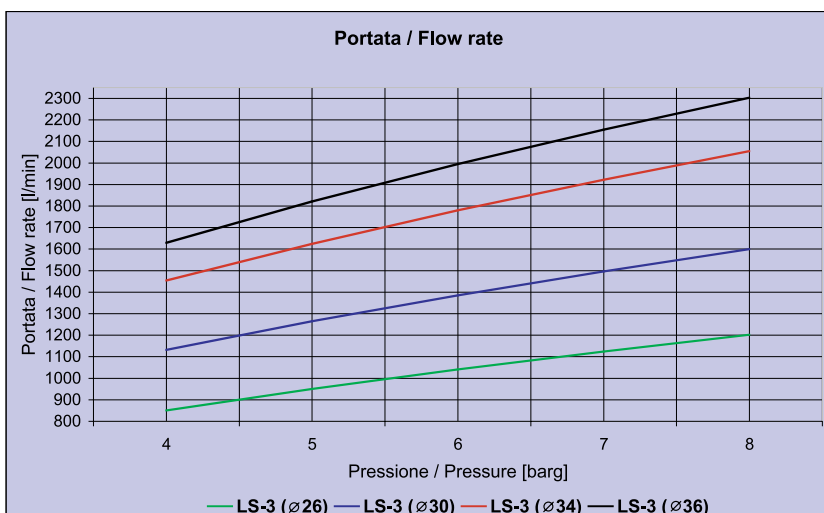

**Canna schiuma
per monitori
modello LS-3**

**Foam branchpipe
for monitors
model LS-3**

CERTIFICATO ISO 9001 - No. LRC 190707

FAS si riserva il diritto di modificare senza preavviso le caratteristiche e le dimensioni dei propri prodotti al fine di migliorarne l'efficienza.
In order to improve their efficiency, FAS may modify characteristics and dimensions of its own products without prior notice