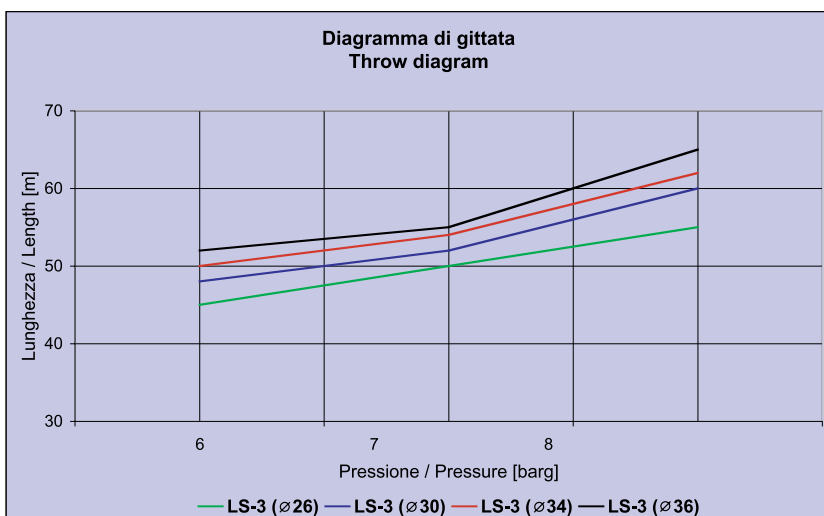

**Canna schiuma
per monitori
modello LS-3**

**Foam branchpipe
for monitors
model LS-3**

CERTIFICATO ISO 9001 - No. LRC 190707

FAS si riserva il diritto di modificare senza preavviso le caratteristiche e le dimensioni dei propri prodotti al fine di migliorarne l'efficienza.
In order to improve their efficiency, FAS may modify characteristics and dimensions of its own products without prior notice