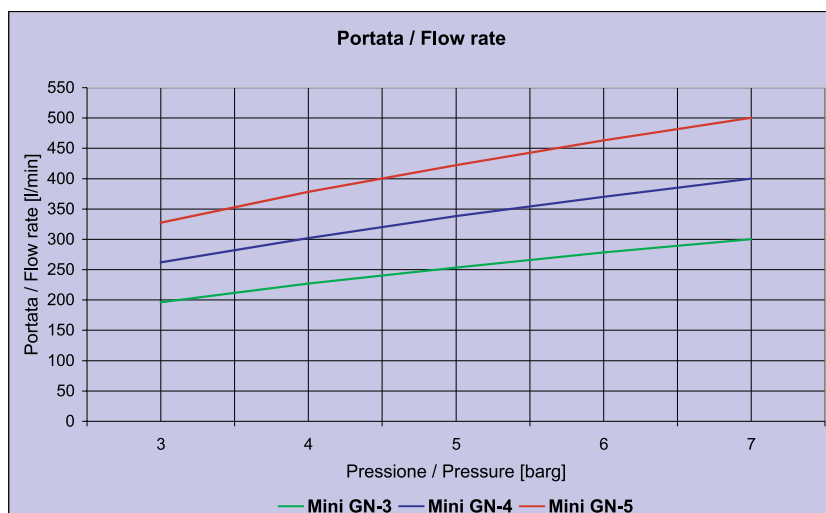

Bocchello acqua/schiuma (AFFF) modello Mini-GN

Water/foam (AFFF) nozzle model Mini-GN

CERTIFICATO ISO 9001 - No. LRC 190707

FAS si riserva il diritto di modificare senza preavviso le caratteristiche e le dimensioni dei propri prodotti al fine di migliorarne l'efficienza.
In order to improve their efficiency, FAS may modify characteristics and dimensions of its own products without prior notice