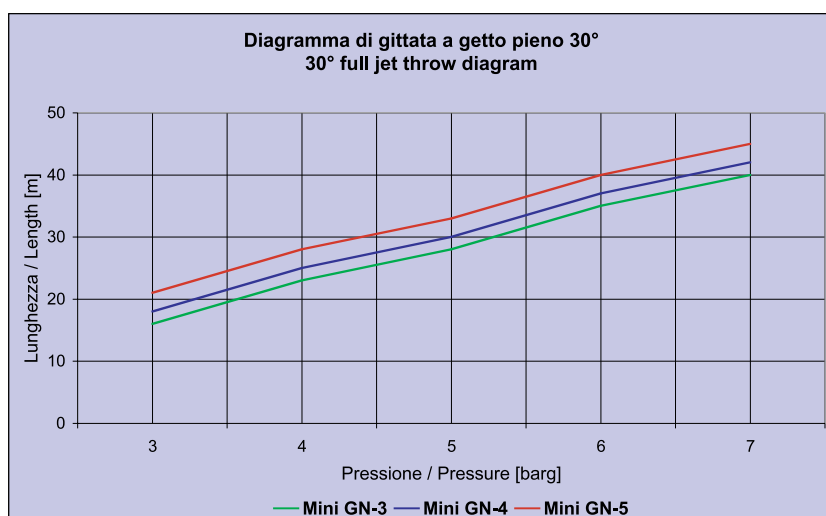

Bocchello acqua/schiuma (AFFF) modello Mini-GN

Water/foam (AFFF) nozzle model Mini-GN

CERTIFICATO ISO 9001 - No. LRC 190707

FAS si riserva il diritto di modificare senza preavviso le caratteristiche e le dimensioni dei propri prodotti al fine di migliorarne l'efficienza.
In order to improve their efficiency, FAS may modify characteristics and dimensions of its own products without prior notice